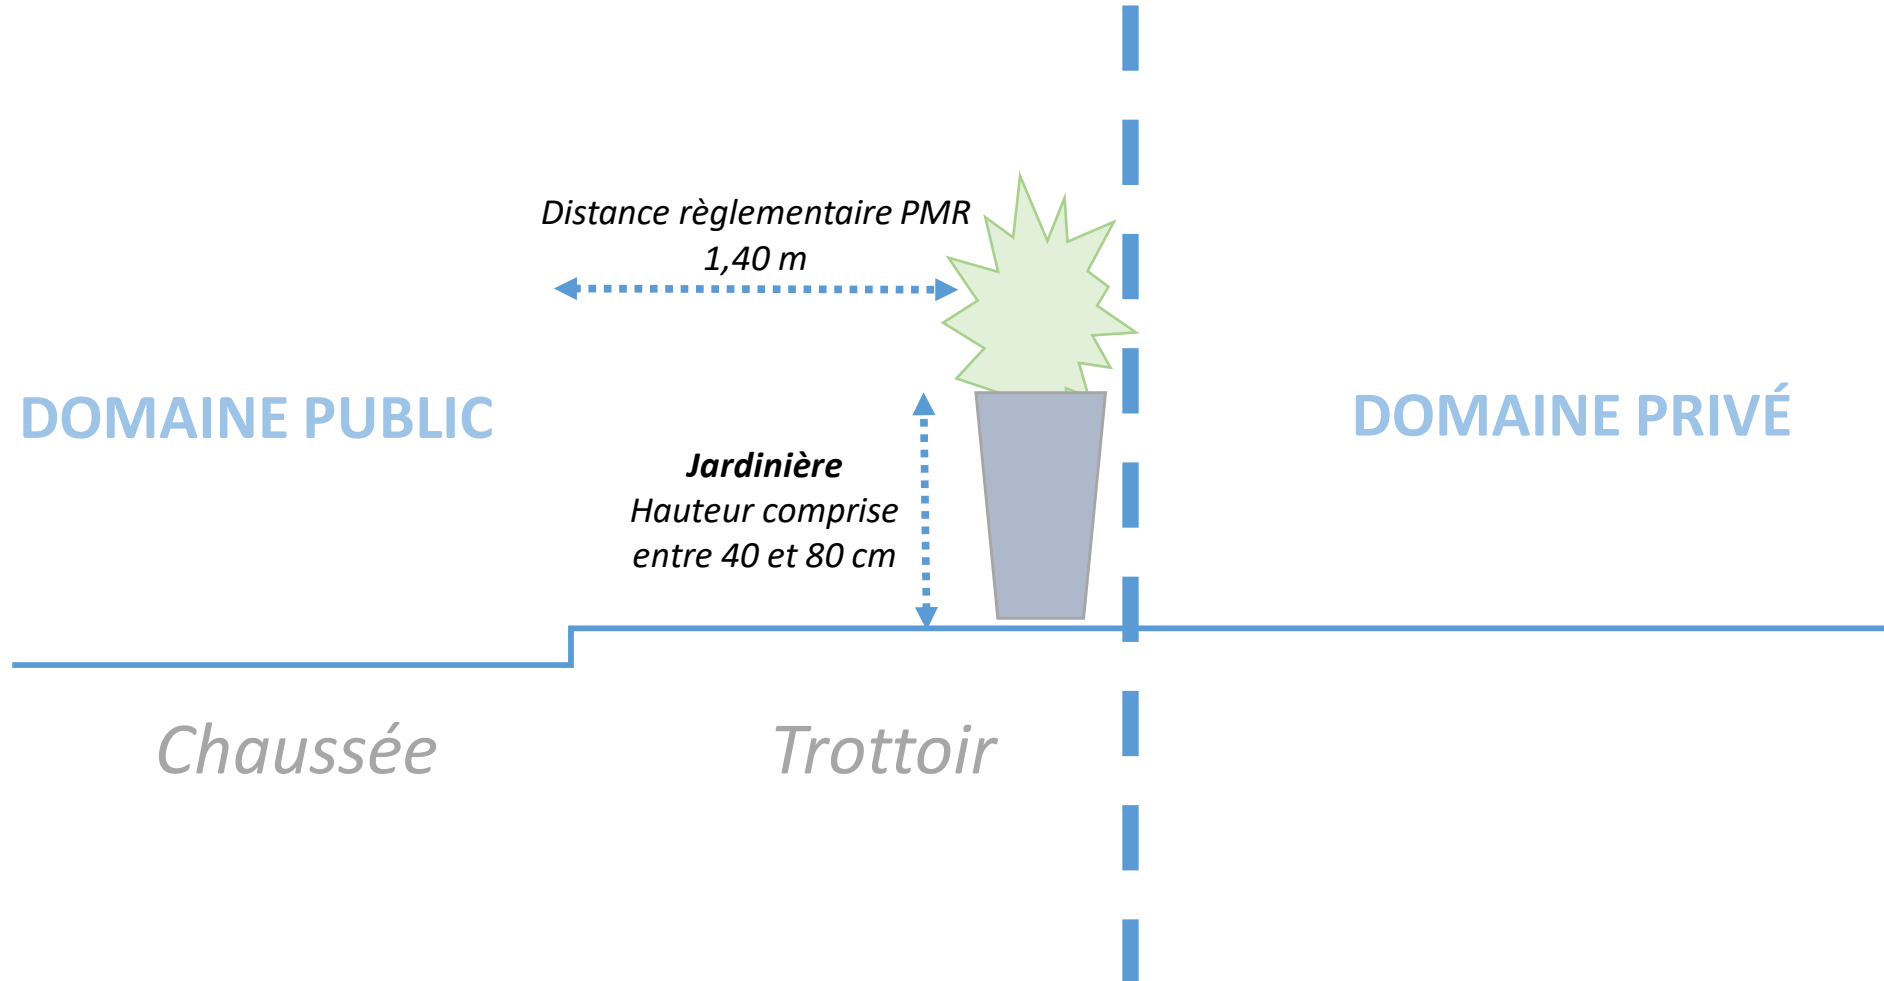

SCHÉMA DE PRINCIPE

Zone exploitable après prise en compte de la distance réglementaire minimum pour personnes à mobilité réduite (PMR)

Nuancier

RAPPEL : pots et jardinières forme au choix, entre 40 et 80 cm de hauteur.